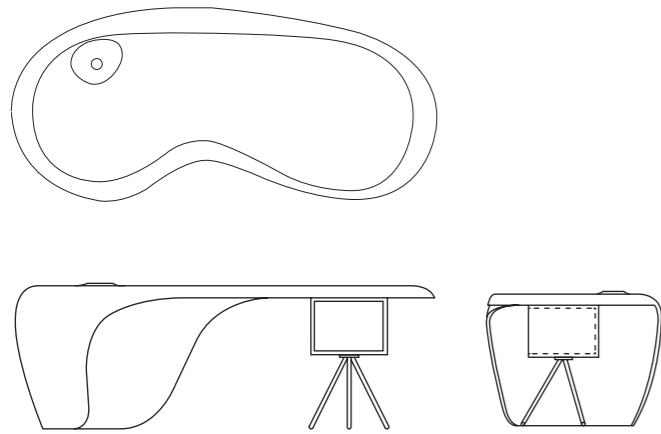

UNO

design Karim Rashid

Direttamente dal futuro, il design avveniristico è fatto per stupire e non solo. Ergonomia e forme morbide sono studiate per donare un nuovo comfort.

Directly from the future, this futuristic design is made to surprise you and more. Ergonomics and soft forms, designed to bring you a new comfort.

Colpo d'occhio, è una frazione di secondo quella che ci seduce, poi ci si può fermare ad ammirare.
Seduction takes only a fraction of a second, then one can pause to admire.

scheda tecnica *technical data*

Scrivania direzionale/
Executive desk
L 220 P 103 H 75

rovere scuro
dark oak

noce 2
walnut 2

bianco
white

poliuretano *polyurethane*

bianco nuvola
cloud white

nero tempesta
stormy black

azzurro libero
liberation blue